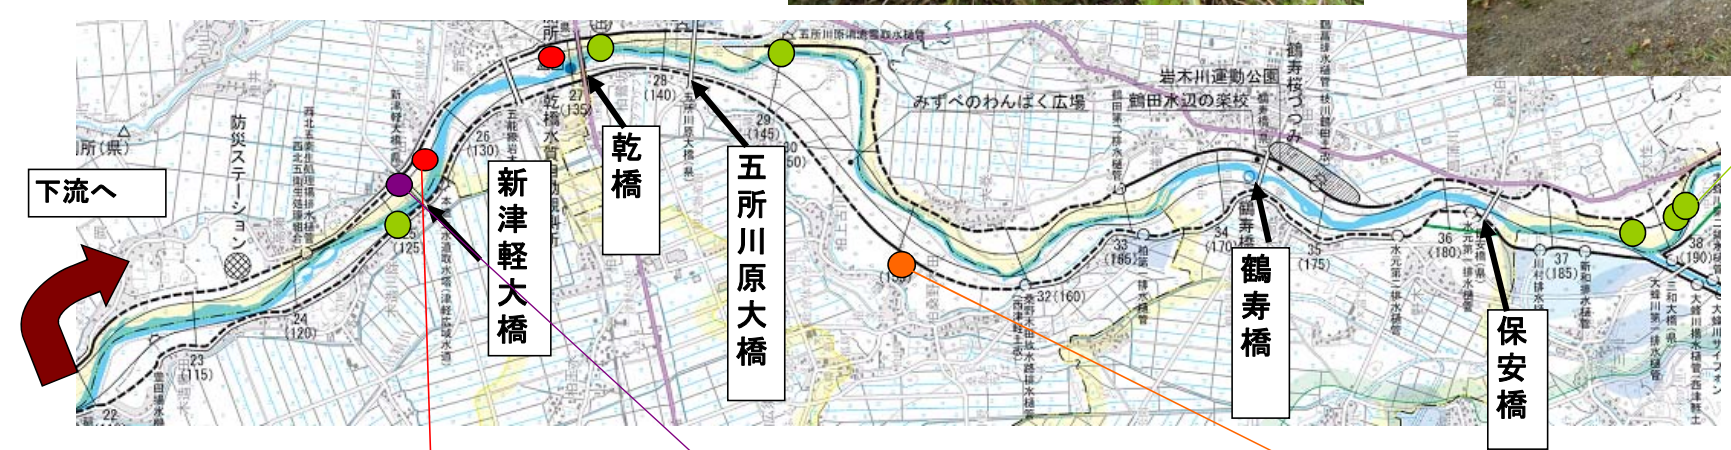

平成25年度第三四半期(10月~12月)
五所川原出張所管内ゴミマップ

みなさんはどう考えますか？
河川巡視員がパトロールで発見した不法投棄件数
平成25年度第三四半期(10月1日~12月31日) 19件
※テレビ、冷蔵庫の家電リサイクル対象物件は粗大ゴミ9件中8件でした。

- ゴミ区分**
- 生活ゴミ・・・伐採材、発砲スチロール、衣類、プラスチック類、ガラス製品、塗料缶、ビニール類、金物類、せとの類
 - 粗大ゴミ・・・布団、椅子、テーブル、ファンヒーター、ソファ、テレビ、冷蔵庫、洗濯機、エアコン、パソコン、ステレオ
 - 処理困難物・・・タイヤ、残土、パレット、ガスボンベ、コンクリートがら、コンパネ、断熱材、畳、車両廃材、ブロック
 - 産廃ゴミ・・・燃え殻、汚泥、廃油、硫酸ピッチゴム屑、金属屑、煤塵陶器屑、廃プラスチック