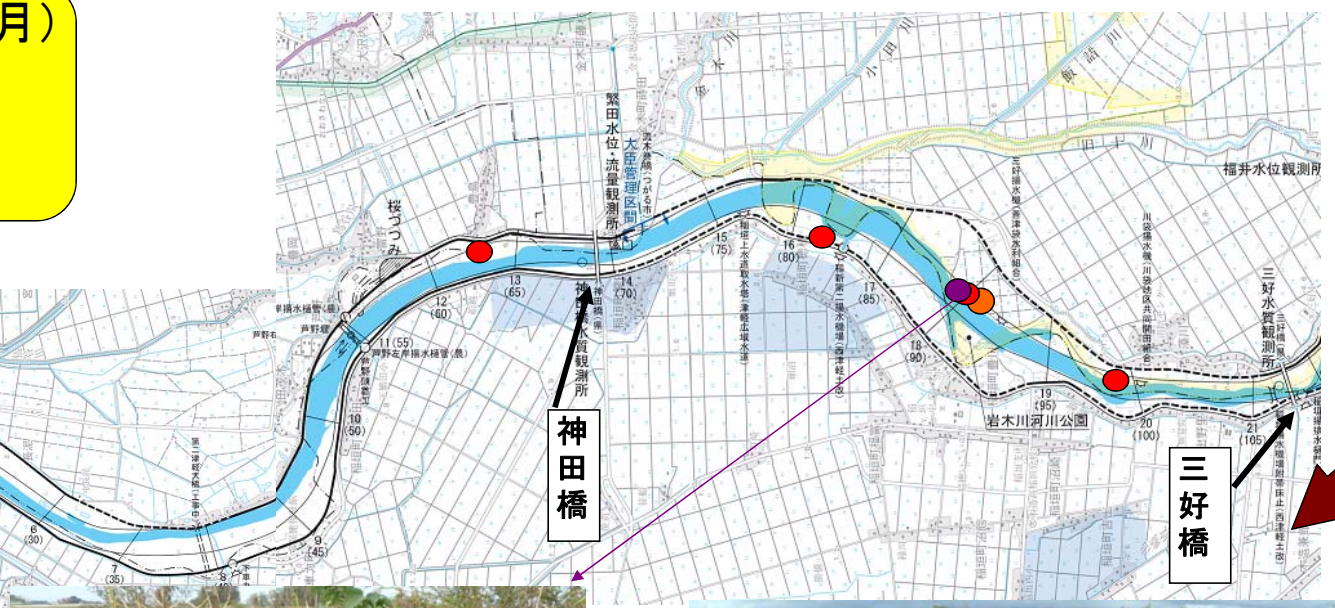

平成25年度第三四半期(10月~12月)
五所川原出張所管内ゴミマップ

みなさんはどう考えますか？
河川巡視員がパトロールで発見した不法投棄件数
平成25年度第三四半期(10月1日~12月31日) 19件
※テレビ、冷蔵庫の家電リサイクル対象物件は粗大ゴミ9件中8件でした。

- ゴミ区分**
- 生活ゴミ・・・伐採材、発砲スチロール、衣類、プラスチック類、ガラス製品、塗料缶、ビニール類、金物類、せとの類
 - 粗大ゴミ・・・布団、椅子、テーブル、ファンヒーター、ソファ、テレビ、冷蔵庫、洗濯機、エアコン、パソコン、ステレオ
 - 処理困難物・・・タイヤ、残土、パレット、ガスボンベ、コンクリートがら、コンパネ、断熱材、畳、車両廃材、ブロック
 - 産廃ゴミ・・・燃え殻、汚泥、廃油、硫酸ピッチゴム屑、金属屑、煤塵陶器屑、廃プラスチック