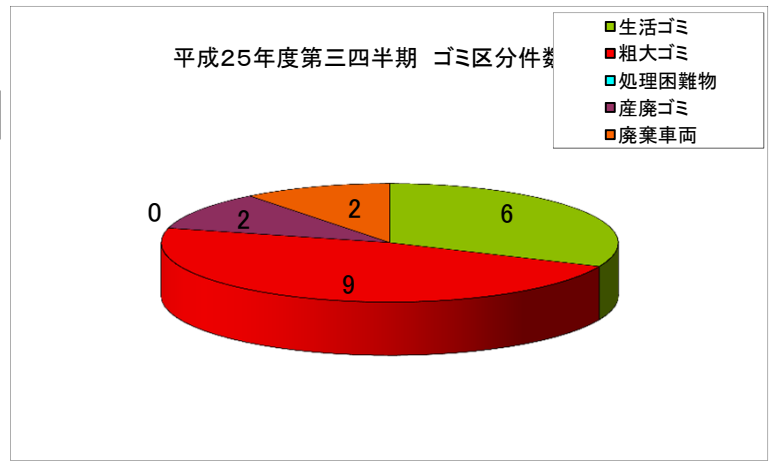

平成25年度第三四半期(10月~12月)
五所川原出張所管内ゴミマップ

みなさんはどう考えますか？
河川巡視員がパトロールで発見した不法投棄件数
平成25年度第三四半期(10月1日~12月31日) 19件
※テレビ、冷蔵庫の家電リサイクル対象物件は粗大ゴミ9件中8件でした。

- ゴミ区分**
- 生活ゴミ・・・伐採材、発砲スチロール、衣類、プラスチック類、ガラス製品、塗料缶、ビニール類、金物類、せとの類
 - 粗大ゴミ・・・布団、椅子、テーブル、ファンヒーター、ソファ、テレビ、冷蔵庫、洗濯機、エアコン、パソコン、ステレオ
 - 処理困難物・・・タイヤ、残土、パレット、ガスボンベ、コンクリートがら、コンパネ、断熱材、畳、車両廃材、ブロック
 - 産廃ゴミ・・・燃え殻、汚泥、廃油、硫酸ピッチゴム屑、金属屑、煤塵陶器屑、廃プラスチック